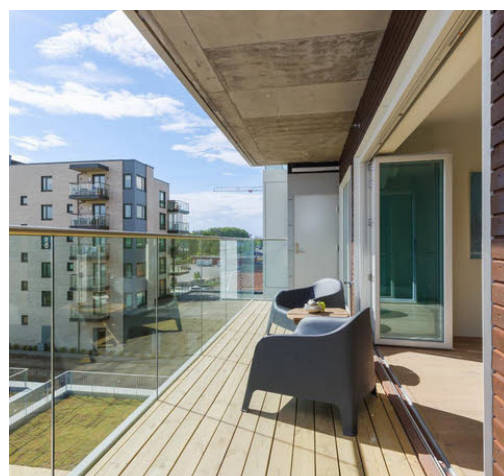

Lacuna URBAN® egenskaper gjør den særdeles velegnet til leilighet med altan / fransk altan. Med Lacuna URBAN® får du ikke problemer med omrokering samt full utnyttelse av altanens areal og en åpning på hele 90%, noe som binder ute og inne sammen.

Super isolasjon, bæredyktighet og lang holdbarhet verdier som er dypt inkorporert i Lacuna DNA. Lacuna er oppmerksom på at livet leves innenfra og ut. Med Lacuna URBAN® innpasser du leiligheten i naturen. Alle Lacuna materialer er nøye utvalgt med bæredyktighet for øye. Lacuna brenner for saken og går ikke på kompromiss.

Lacuna URBAN® kan du få med integrert glass vern (Lacuna URBAN® French) og til altaner med nivåfri adgang.

For Lacuna er LCA, EPD, Svanemærket og FSC helt naturlig for at kunne levere til bæredygtig byggeri og projekter, som arbejder r med DGNB, LEED og BREEAM.

FACTS

- Tett, gode isoleringsevner og lang holdbarhet
- Testet og sertifisert på Teknologisk Institutt.
- FSC sertifisert tre (varmebehandlet bøk, eik og mahogni).
- Svanemærket.
- Kan leveres i alle RAL-farger.
- Størrelse opp til 6x2,8 meter.
- Innbrudds sikkerhet.

Lacuna®
of DENMARK

Made in Denmark
Industrivej 2 5550 Langskov Danmark

Lacuna Norge A/S
Rosslandsvegen 1489
5917 Rossland
Org. Nr. NO 914719100 MVA

www.lacuna.no
svein@lacuna.dk
jostein@lacuna.dk
+47 9765 0930